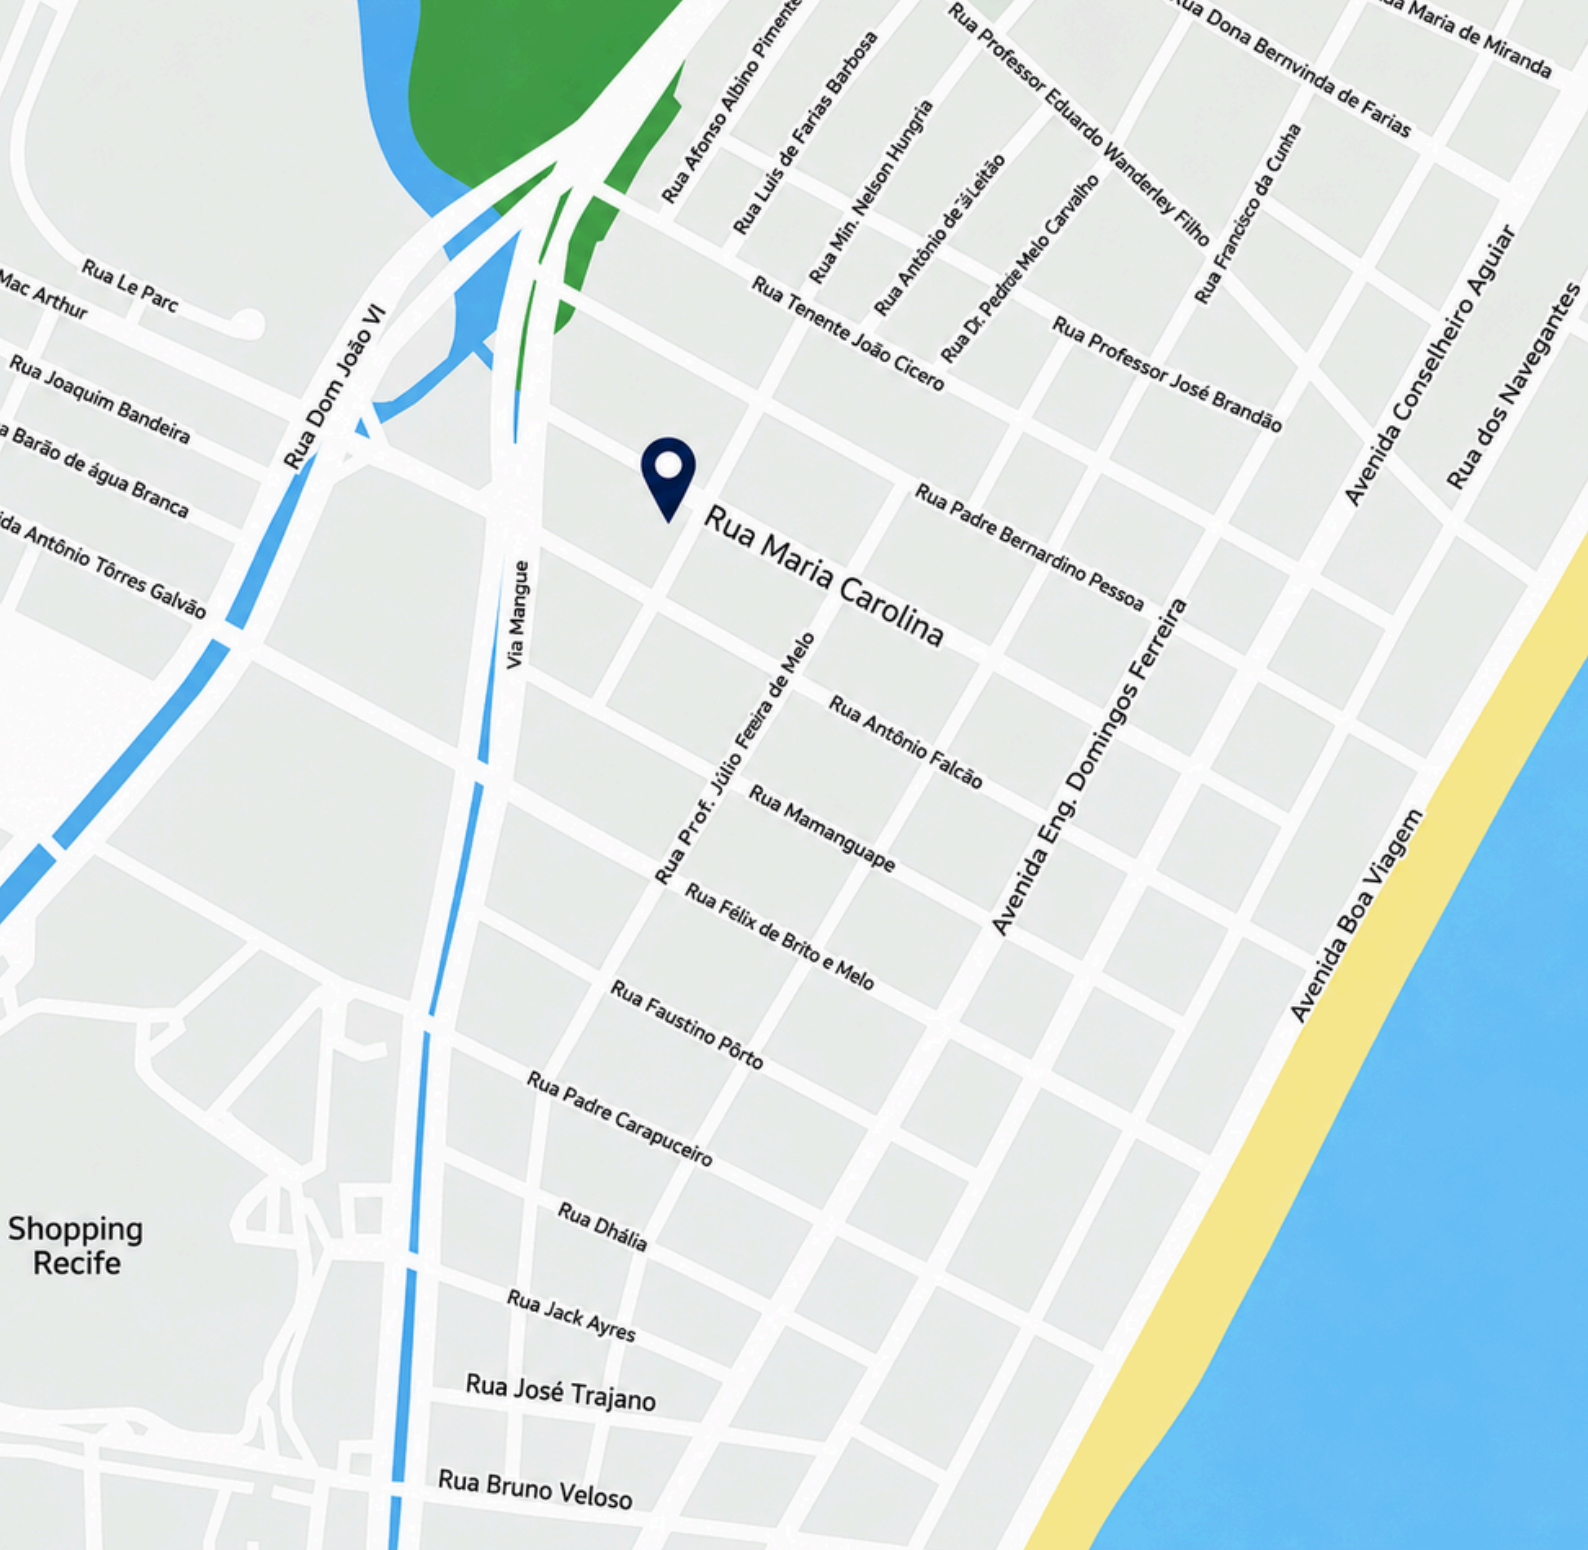

BEACH CLASS  
CONVENTION

by MAI 

**SEU  
EVENTO  
MEMORÁVEL  
EM RECIFE**

**BEACH CLASS  
CONVENTION**

by **MAI** 

Um verdadeiro complexo com hotel e centro de convenções, localizado em um dos pontos mais privilegiados da cidade de Recife, bem próximo ao Aeroporto dos Guararapes, shoppings, grandes centros empresariais da zona sul, do maior complexo médico do Norte Nordeste localizado na Ilha do Leite e a poucos metros da Praia de Boa Viagem.

## DISTÂNCIAS

- Aeroporto - 5,4 km
- Centro Médico - 7,9 km
- Shopping Recife - 1,2 km
- Shopping Rio Mar - 5,5 km
- Supermercado - 900 m
- Praia - 900 m