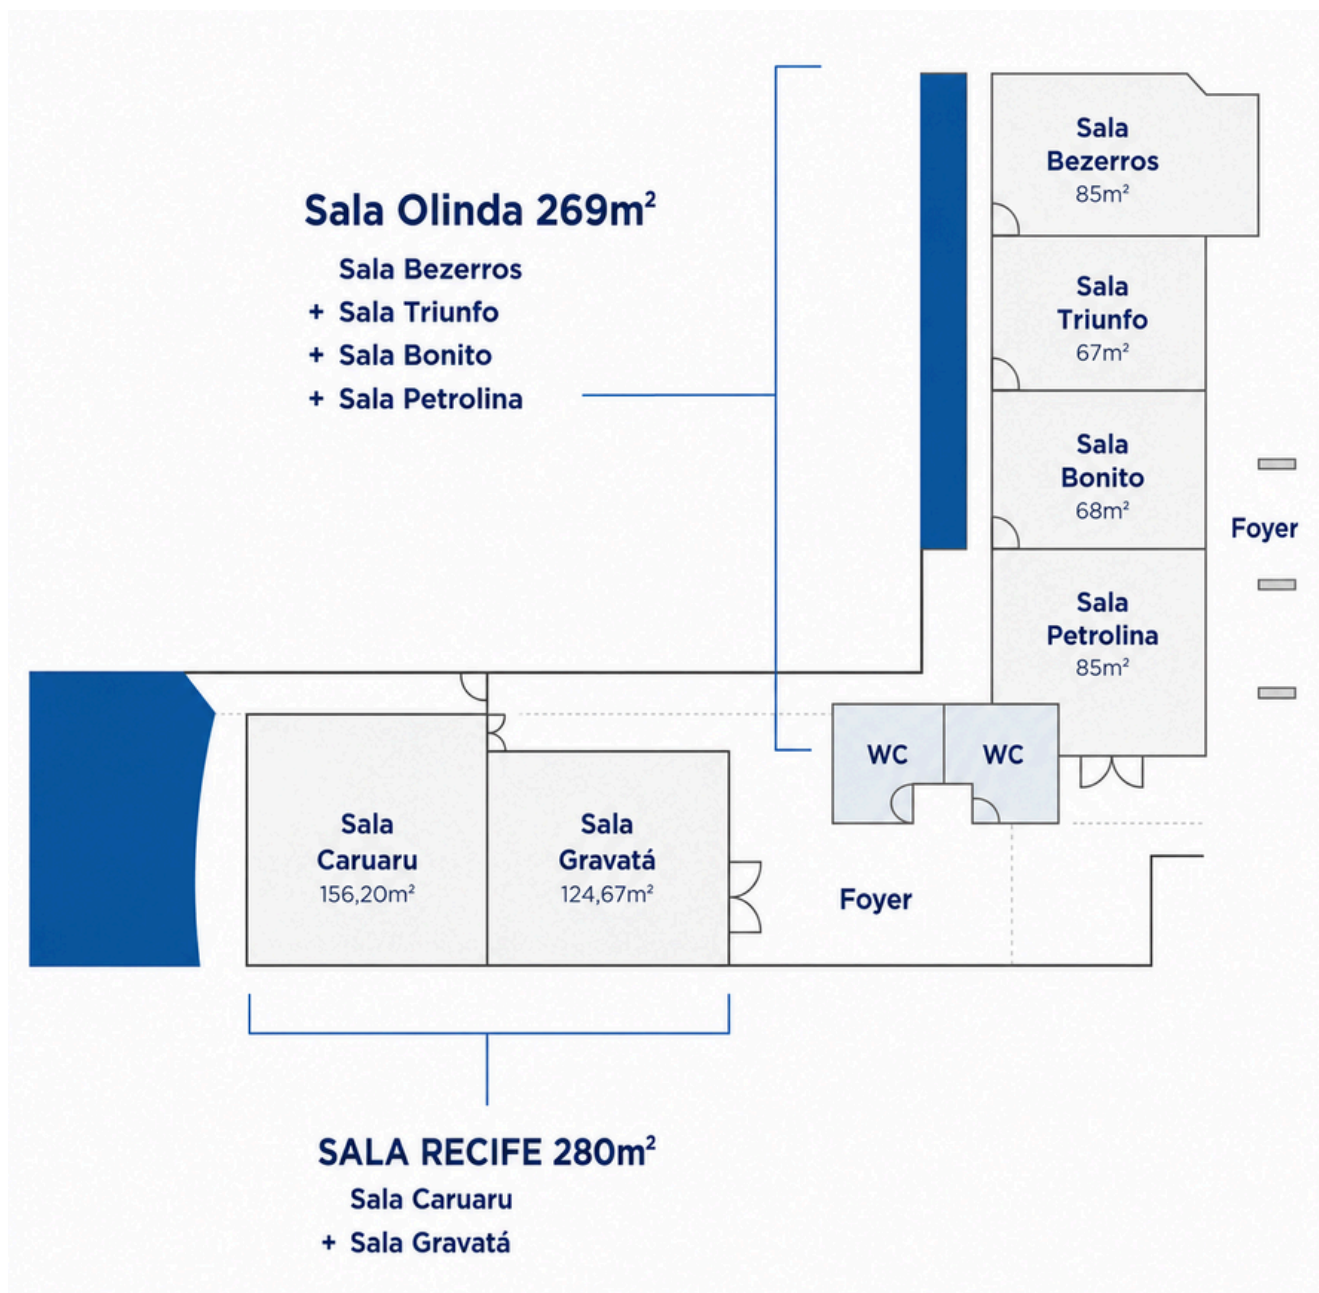

# CAPACIDADES

Salas	Auditório 	Formato U 	E. peixe 	Escolar 	Coquetel 	Área (m <sup>2</sup> )	Metragem (m)	Pé-direito (m)
VIP	*	9	*	*	*	21	3,60 x 5,80	2,36
Mangue	80	40	50	50	100	180	10,72 x 16,91	2,36
Petrolina	60	24	30	30	100	85	10 x 6,7	2,39
Bonito	60	24	30	30	100	68	10 x 6,81	2,39
Triunfo	60	24	30	30	100	67	10 x 73	2,39
Bezerros	100	30	40	40	100	85	10 x 6,69	2,39
Petrolina + Bonito	120	60	60	60	200	153	20 x 6,7	2,39
Bonito + Triunfo	120	60	60	60	200	135	30 x 6,7	2,39
Triunfo + Bezerros	120	60	50	50	200	152	10 x 13,46	2,39
Petrolina + Bonito + Triunfo	160	80	80	80	300	220	10 x 20,23	2,39
Bezerros + Triunfo + Bonito	160	80	80	80	300	200	10 x 20,23	2,39
Olinda	220	*	100	100	300	269	10 x 26,93	2,39
Gravatá	150	60	80	80	150	124	9,10 x 13,70	3,48
Caruaru	150	60	80	80	150	156	11 x 14,20	3,48
Recife	400	120	200	200	150	280	20,23 x 11	3,48